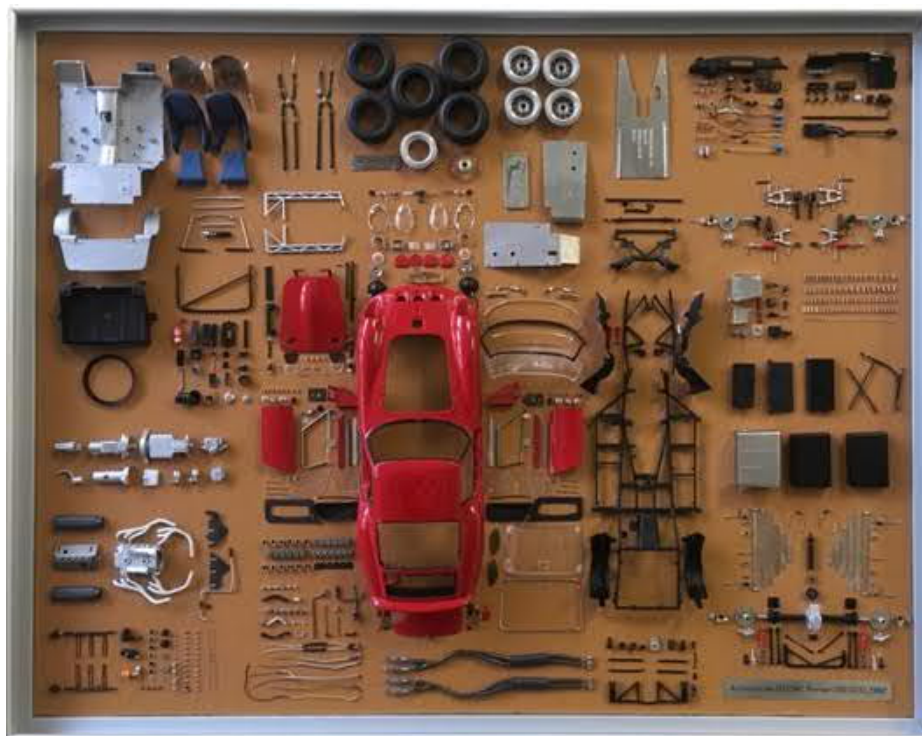

CMC Lucky Set 2018 "Collins", Item No. M-202

CMC Ferrari D50 short nose GP France #14 Collins +
CMC Ferrari D50 long nose GP Germany #2 Collins +
CMC Ferrari D50 short nose GP Italy #26 Collins/Fangio
+ Showcase + Fangio Figurine
Limited Edition 200 pcs.